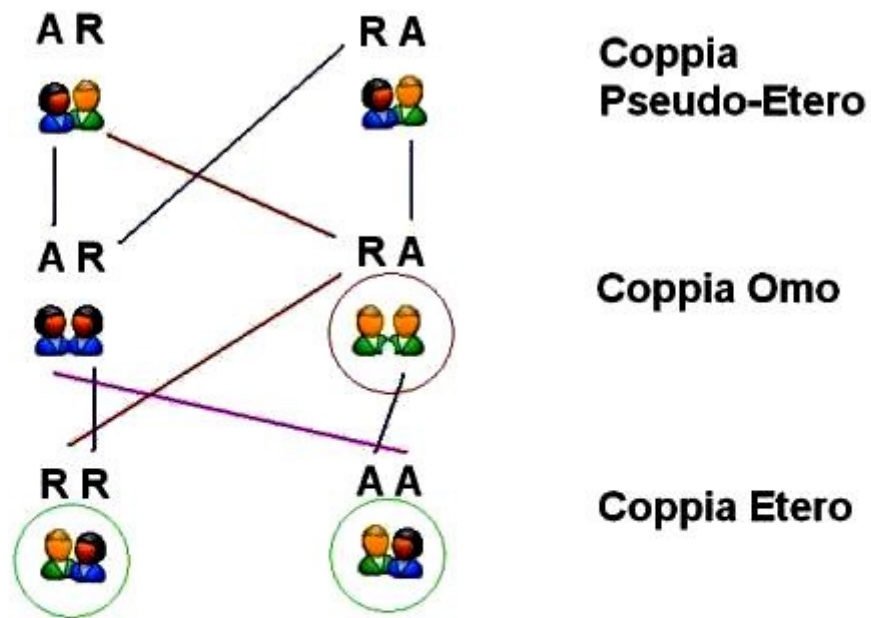

La Coppia Omogenea

A > Active (death acceptance) R > Reagent (death refusal)

La coppia omosessuale maschile è spesso fatalmente vincolata dalla sessualità anale